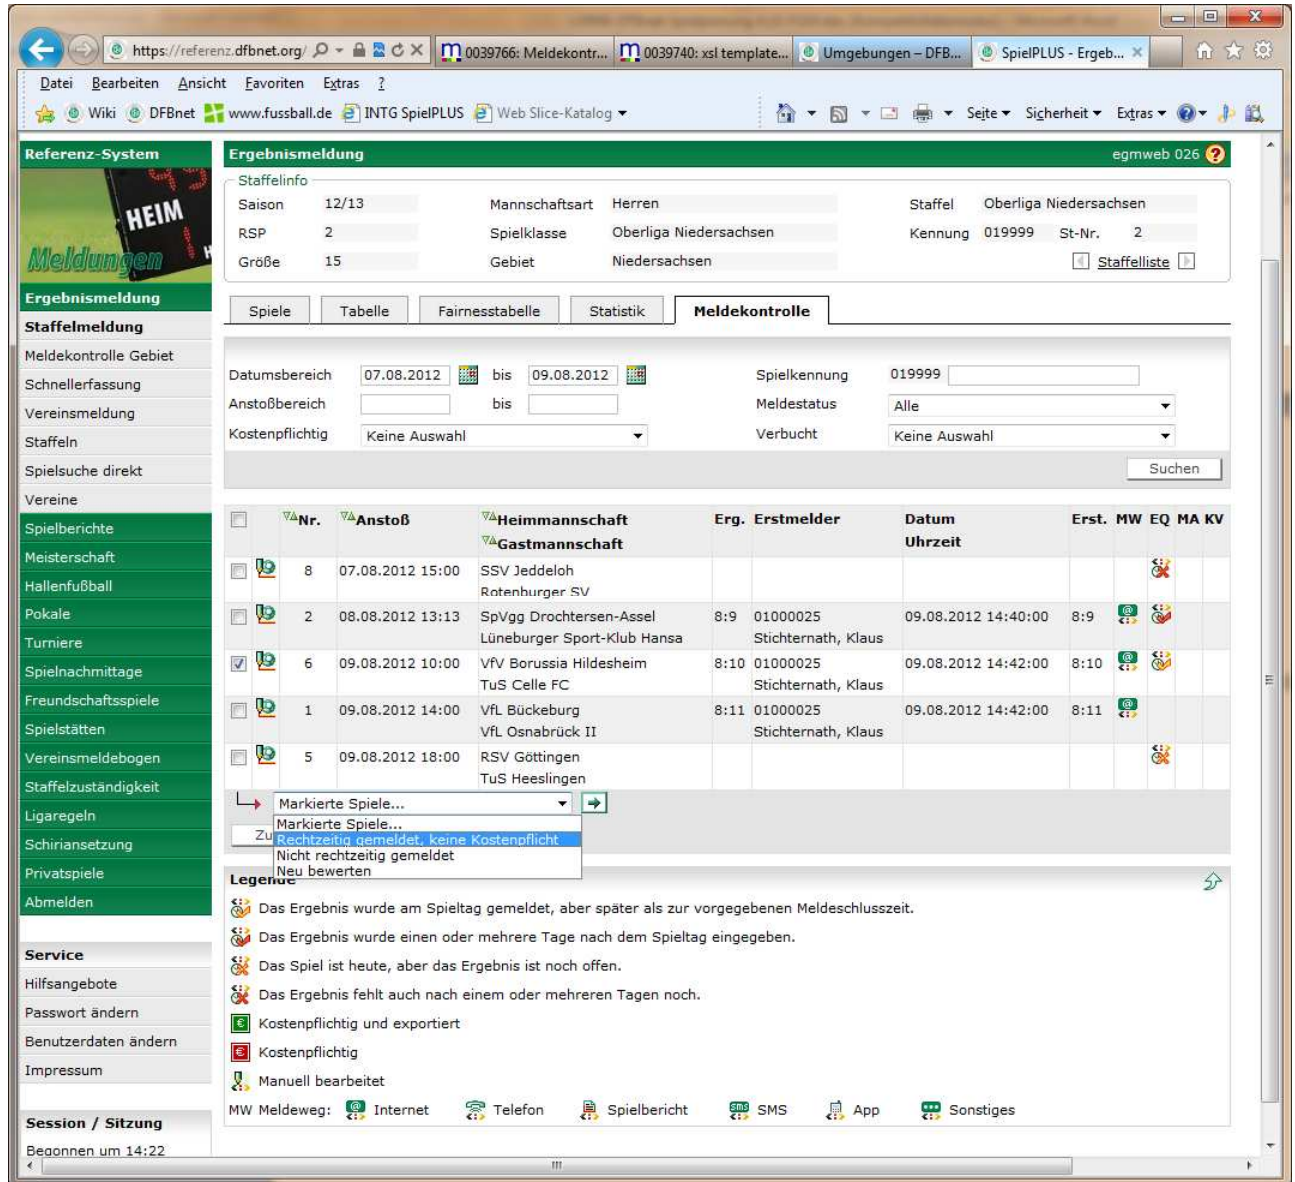

Abbildung 1 Meldekontrolle Trefferliste

Sie können den Meldestatus beeinflussen:

Abbildung 2 Meldekontrolle manuelle Bewertung

Wenn Sie der Meinung sind, dass eine Ergebnismeldung, die vom System als zu spät gemeldet eingestuft wurde, doch nicht zu spät war (es gab eine Unterbrechung o.ä.), so können Sie hier den Meldestatus übersteuern:

- Rechtzeitig gemeldet, keine Kostenpflicht

Abbildung 3 Meldekontrolle manuell neu bewertet

Die Bewertung der Meldequalität leistet das System bei der Ergebniseingabe (ebenso Eingabe Ausfall, Nichtantritt, ...) Solange ein Spiel noch offen ist, ist die Eingabequalität noch nicht bewertet.