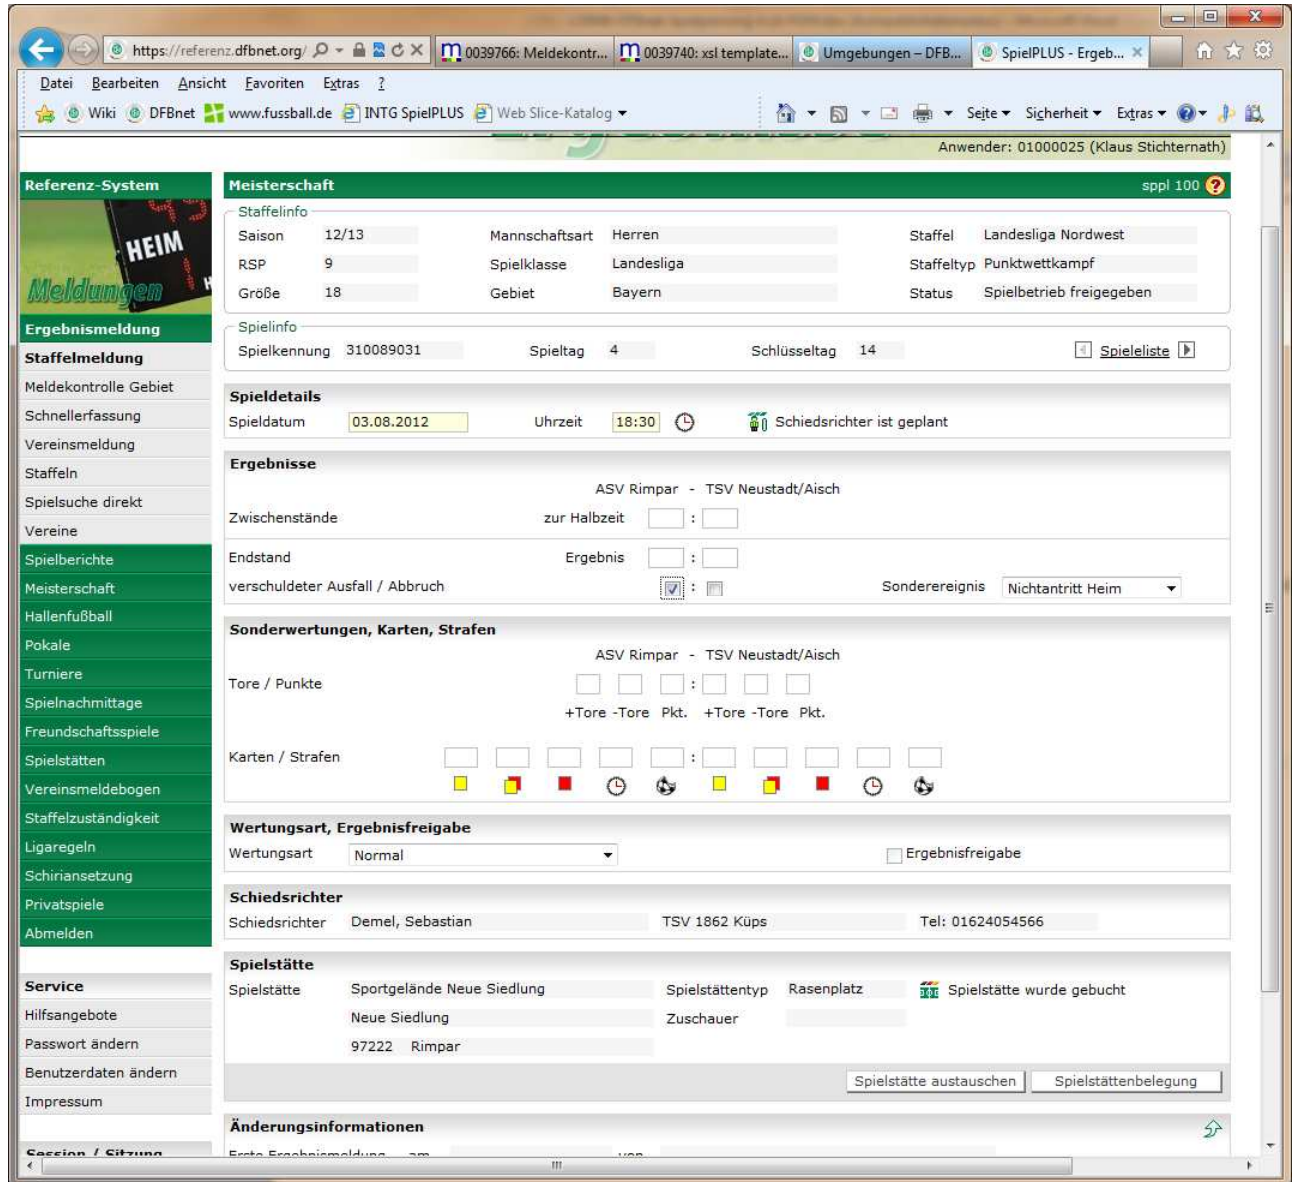

Die Eingabe dieser Kennzeichnung erfolgt in den Spieldetails:

Abbildung 4 schuldhafter Nichtantritt

Hier wird der Nichtantritt Heim als schuldhaft gekennzeichnet.

Im Normalfall erfolgt nach einem schuldhaften Ausfall, schuldhaften Abbruch keine Neuansetzung, sondern es folgt meist eine Spielwertung oder Sonderwertung.