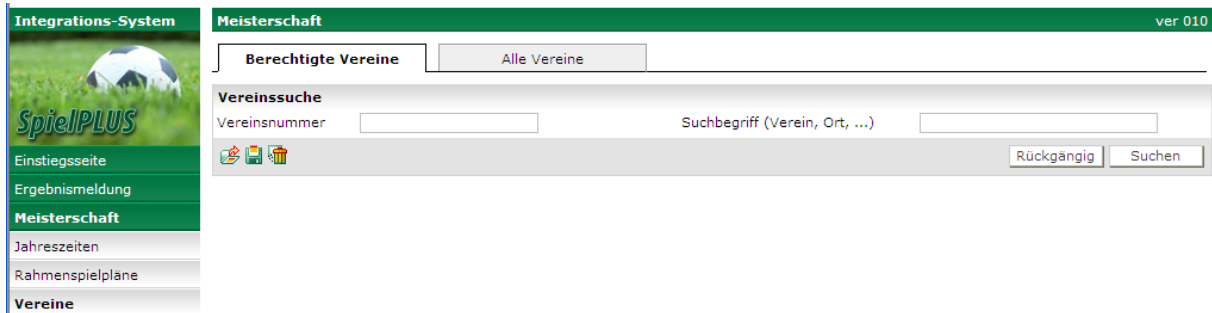

#### 2.1.1 Vereinsuche

Mit der Version 3.01 ist es auch dem Spielplaner im Bereich Meisterschaft möglich, z.B. Vereinsspielpläne und Mannschaftsspielpläne abzurufen und zu drucken. Hierzu existiert unterhalb des Menüpunktes „Meisterschaft“ ein Menüpunkt „Vereine“.

Abbildung 1 Einstieg in die Vereinssicht

Mit Klick auf diesen Menüpunkt gelangt man in die Vereinsuche. Diese ist bereits aus der Ergebnismeldung bekannt.

Abbildung 2 Vereinsuche

Wie bereits bekannt kann der Anwender nun in seinem Berechtigungsbereich oder im gesamten DFBnet Vereinsbestand suchen. Die Suche kann über die Eingabe der Vereinsnummer –auch linksbündig unvollständig- erfolgen oder über einen Suchbegriff.

Abbildung 3 Suche über eine verkürzte Vereinsnummer

DFB-MEDIEN

**Integrations-System** **Meisterschaft** ver 010

Berechtigte Vereine | Alle Vereine

Vereinsuche  
Vereinsnummer  Suchbegriff (Verein, Ort, ...)