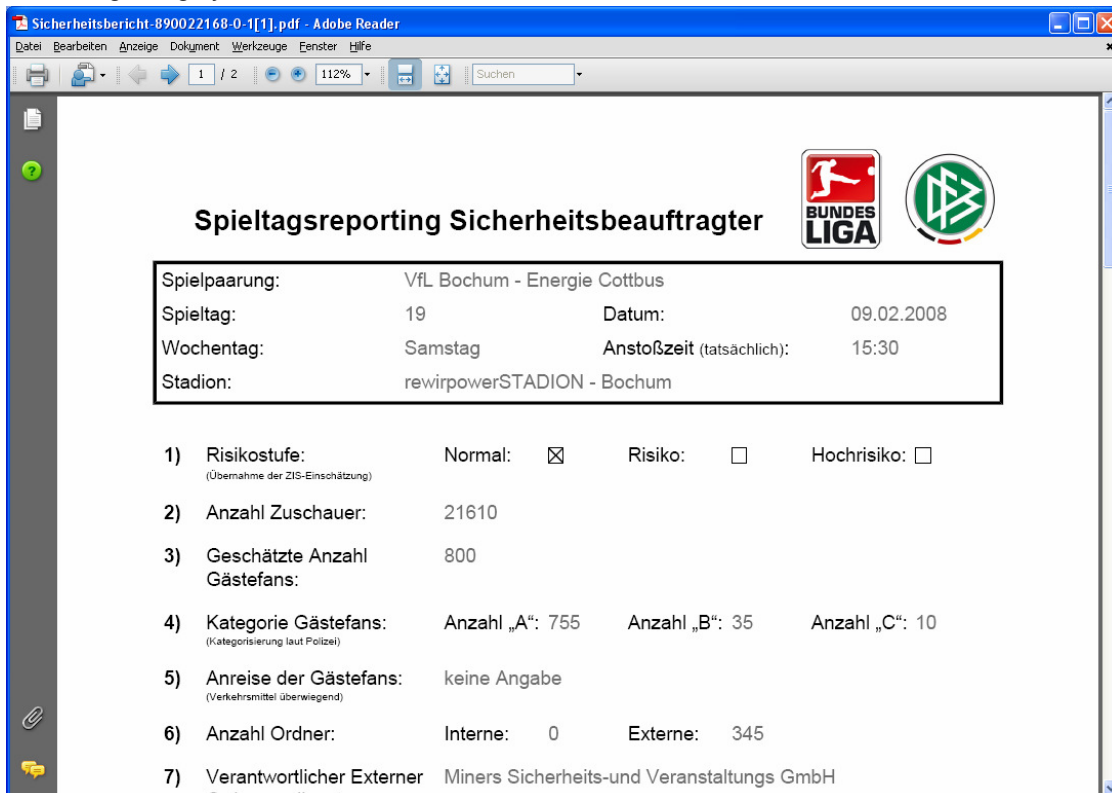

Abbildung 5: Druckausgabe eines Sicherheitsberichts