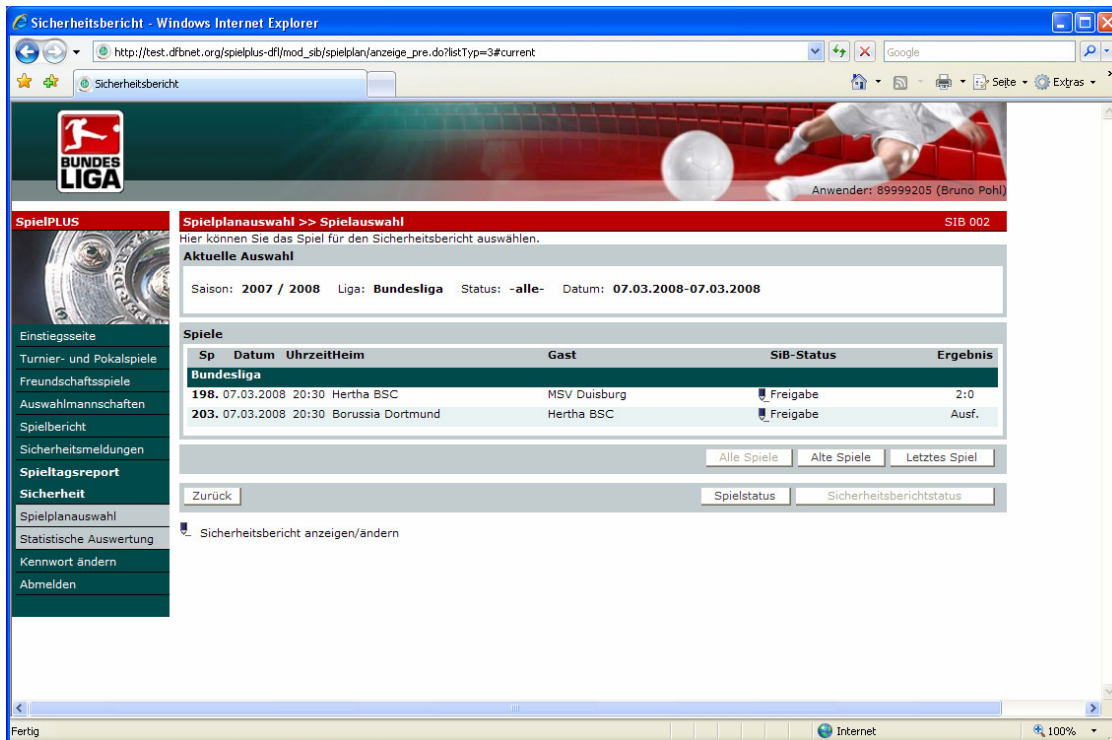

1.2 Anzeige „historisches“ Spiel

Wenn bei einem Spiel zum ursprünglich geplanten Spieltermin eines der Ereignisse eingetreten ist wie Spielausfall, Spielabbruch, Nichtantritt einer Mannschaft und es wurde ein Sicherheitsbericht erstellt, dann werden nach einer Neuansetzung beide Spiele angezeigt. Das alte Spiel wird als „historisch“ angezeigt und das neue mit dem entsprechenden Spielstatus. Wurde kein Sicherheitsbericht für das historische Spiel erstellt, wird die Anzeige unterdrückt.

The screenshot shows a web browser window titled 'Sicherheitsbericht - Windows Internet Explorer'. The address bar contains the URL: http://test.dfbnet.org/spielplus-df/mod_sib/spielplan/anzeige_pre.do?listTyp=1#current. The page features the Bundesliga logo and a navigation menu on the left. The main content area is titled 'Spielplanauswahl >> Spielauswahl' and includes a section for 'Aktuelle Auswahl' with the following details:

Saison: 2007 / 2008 Liga: Bundesliga Status: -alle- Datum: 07.03.2008-07.03.2008

The 'Spiele' section contains a table with the following data:

Sp	Datum	Uhrzeit	Heim	Gast	Spielstatus	Ergebnis
Bundesliga						
198	07.03.2008	20:30	Hertha BSC	MSV Duisburg	Spiel erfolgt	2:0
203	07.03.2008	20:30	Borussia Dortmund	Hertha BSC	Spiel historisch	Ausf.

Below the table are buttons for 'Alle Spiele', 'Alte Spiele', and 'Letztes Spiel'. At the bottom of the page, there are buttons for 'Zurück', 'Spielstatus', and 'Sicherheitsberichtsstatus'.

Abbildung 3: Anzeige Spielstatus bei einer Spielneuansetzung