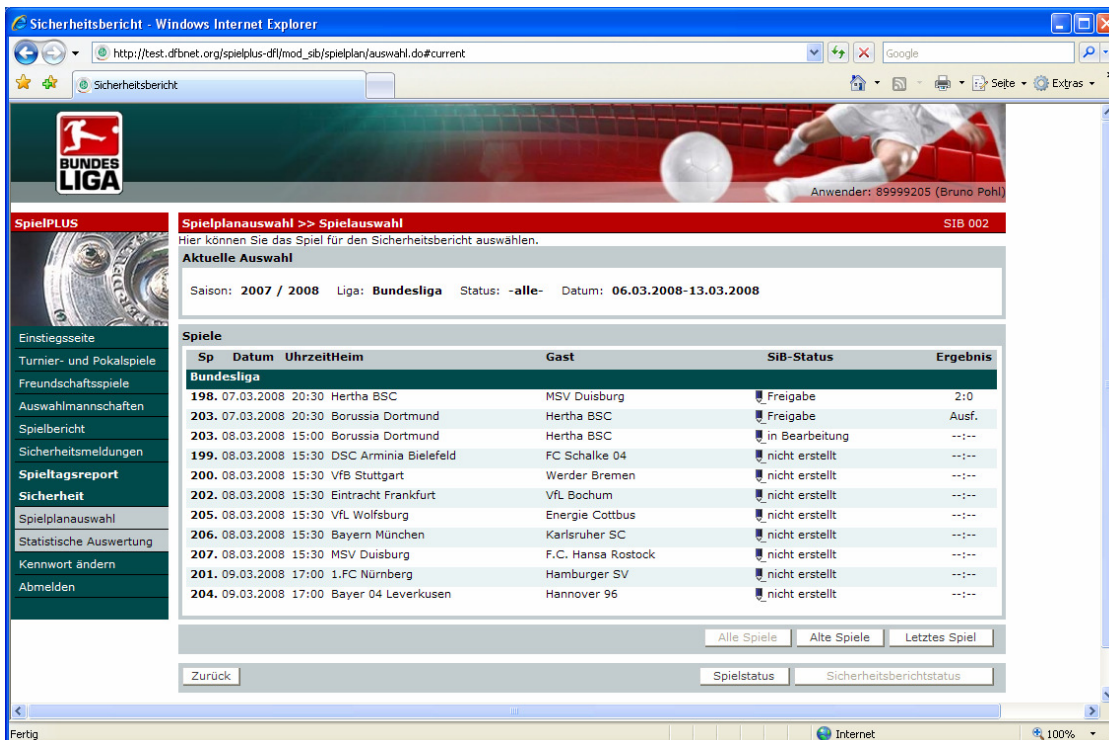

1. Erweiterungen in R2.33

1.1 Status der Sicherheitsberichte

In der Liste der ausgewählten Spiele wird jetzt der Status des Sicherheitsberichts angezeigt, der Status kann sein: nicht erstellt, in Bearbeitung, Freigabe. Mit dieser Funktion ist für den Sicherheitsberichtsprüfer leicht erkennbar, welche Berichte am Spieltag erstellt wurden (siehe folgende Abbildungen).

Abbildung 1: Ansicht für Rolle Sicherheitsberichtsprüfer des DFB

Abbildung 2: Ansicht für Rolle Sicherheitsberichtsprüfer der DFL

In einer weiteren Button-Zeile am unteren Rand kann die Ansicht zwischen dem Spielstatus und dem Sicherheitsberichtsstatus umgeschaltet werden.

1.2 Anzeige „historisches“ Spiel

Wenn bei einem Spiel zum ursprünglich geplanten Spieltermin eines der Ereignisse eingetreten ist wie Spielausfall, Spielabbruch, Nichtantritt einer Mannschaft und es wurde ein Sicherheitsbericht erstellt, dann werden nach einer Neuansetzung beide Spiele angezeigt. Das alte Spiel wird als „historisch“ angezeigt und das neue mit dem entsprechenden Spielstatus. Wurde kein Sicherheitsbericht für das historische Spiel erstellt, wird die Anzeige unterdrückt.