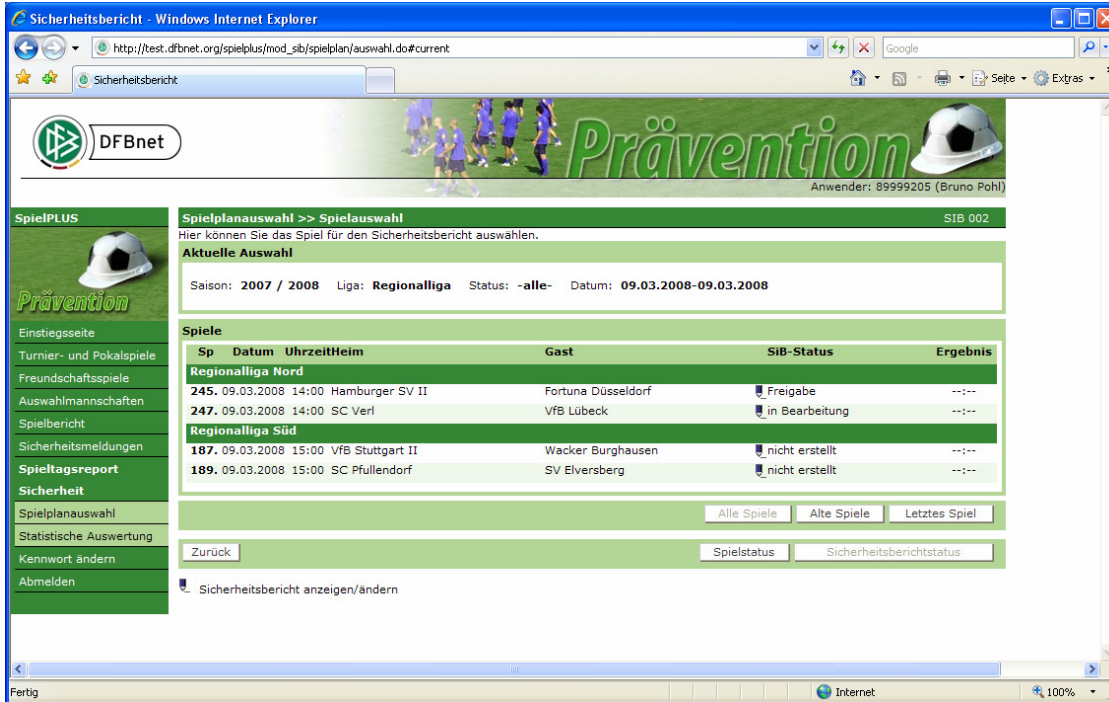

Inhalt:

1.	Erweiterungen in R2.33	3
1.1	Status der Sicherheitsberichte	3
1.2	Anzeige „historisches“ Spiel.....	4
1.3	Neue Logos im Druck Sicherheitsbericht.....	5

Abbildungen:

Abbildung 1:	Ansicht für Rolle Sicherheitsberichtsprüfer des DFB	3
Abbildung 2:	Ansicht für Rolle Sicherheitsberichtsprüfer der DFL	3
Abbildung 3:	Anzeige Spielstatus bei einer Spielneuansetzung	4
Abbildung 4:	Anzeige Sicherheitsberichtsstatus bei einer Spielneuansetzung.....	5
Abbildung 5:	Druckausgabe eines Sicherheitsberichts	5

1. Erweiterungen in R2.33

1.1 Status der Sicherheitsberichte

In der Liste der ausgewählten Spiele wird jetzt der Status des Sicherheitsberichts angezeigt, der Status kann sein: nicht erstellt, in Bearbeitung, Freigabe. Mit dieser Funktion ist für den Sicherheitsberichtsprüfer leicht erkennbar, welche Berichte am Spieltag erstellt wurden (siehe folgende Abbildungen).

Abbildung 1: Ansicht für Rolle Sicherheitsberichtsprüfer des DFB

Abbildung 2: Ansicht für Rolle Sicherheitsberichtsprüfer der DFL

In einer weiteren Button-Zeile am unteren Rand kann die Ansicht zwischen dem Spielstatus und dem Sicherheitsberichtsstatus umgeschaltet werden.

1.2 Anzeige „historisches“ Spiel

Wenn bei einem Spiel zum ursprünglich geplanten Spieltermin eines der Ereignisse eingetreten ist wie Spielausfall, Spielabbruch, Nichtantritt einer Mannschaft und es wurde ein Sicherheitsbericht erstellt, dann werden nach einer Neuansetzung beide Spiele angezeigt. Das alte Spiel wird als „historisch“ angezeigt und das neue mit dem entsprechenden Spielstatus. Wurde kein Sicherheitsbericht für das historische Spiel erstellt, wird die Anzeige unterdrückt.